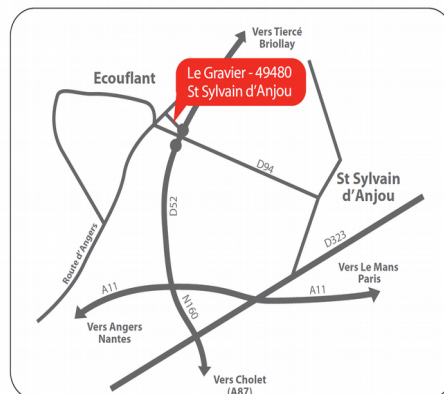

ÉCHAFAUDAGE ROULANT

HABILITATIONS ÉLECTRIQUES

NON ÉLECTRICIEN	ÉLECTRICIEN
15 & 16/01/2018	14-15-16/02/2018
19 & 20/03/2018	02-03-04/05/2018
22 & 23/05/2018	16-17-18/07/2018
19 & 21/07/2018	07-08-09/11/2018
17 & 18/09/2018	
05 & 06/11/2018	

STAGE DE RECUPERATION DE POINTS

Un stage par semaine

MANUTENTION & LOGISTIQUE

CACES® CHARIOTS ELEVATEURS

17 au 21/09/2018	19 au 29/11/2018
01 au 05/10/2018	03 au 07/12/2018
08 au 12/10/2018	17 au 21/12/2018
15 au 19/10/2018	
22 au 26/10/2018	
05 au 09/11/2018	
12 au 16/11/2018	

CACES® GRUE AUXILIAIRE / NACELLE

15 au 19/01/2018	30/07 au 03/08/2018
05 au 09/02/2018	03 au 07/09/2018
05 au 09/03/2018	01 au 05/10/2018
03 au 05/04/2018	29 au 31/10/2018
02 au 04/05/2018	26 au 30/11/2018
04 au 08/06/2018	10 au 14/12/2018
02 au 06/07/2018	

TITRE PROFESSIONNEL AGENT MAGASINIER

05/12/2017 au 24/05/2018

TRAVAUX PUBLICS

CACES® ENGIN DE CHANTIER

08/01 au 12/01/2018	23/07 au 27/07/2018
29/01 au 02/02/2018	27/08 au 31/08/2018
26/02 au 02/03/2018	24/09 au 28/09/2018
26/03 au 30/04/2018	22/10 au 26/10/2018
23/04 au 27/04/2018	19/11 au 23/11/2018
28/05 au 01/06/2018	17/12 au 21/12/2018
25/06 au 29/06/2018	

AFA FORMATION

Le Gravier

49000 ECOUFLANT

afa formation
afa prévention

TRANSPORT - MANUTENTION / ENGIN - SÉCURITÉ

CALENDRIER 2018

Angers

www.afaformation.com

CHARGE DE RELATIONS ENTREPRISES

Thierry BACHELOT

06.48.95.02.72

t.bachelot@afaformation.com

ASSISTANTES RELATIONS ENTREPRISES

Sophie ROUILLER

02.41.54.88.08

s.rouiller@afaformation.com